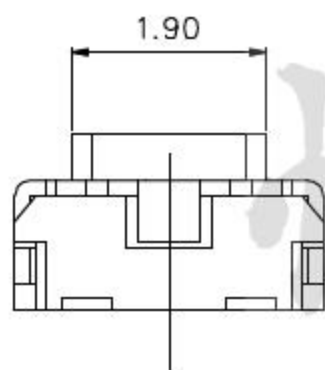

1. Operating temperature range: -30°C to 85°C
2. Rating: DC12V 50mA
3. Insulation resistance: $100\text{M}\Omega$ min 100V DC
4. Dielectric strength: 250V AC for 1min
5. Contact resistance: $100\text{m}\Omega$ Max
6. Operating force: $160\pm 50\text{gf}$ - $260\pm 50\text{gf}$
7. Travel: $0.25\pm 0.10\text{mm}$
8. Operating life: 260gf 100,000 Cycle

恒祺电子

设计:	Arvin: 2016.03.08	范围 Range	公差 Tolerance
审核:	Arvin:	X.X ±	X.X ±0.30
校对:	Ru yi:	X.XX ±	X.XX ±0.20
比例:	视角关系: $\oplus \triangleleft$	X.XXX ±	X.XXX ±0.10
版次:	图框大小: A4	Angle ±	Angle ±5°

东莞市恒祺电子科技有限公司

名称: 轻触开关
料号:
型号: TS-A015

共 张 , 第 张 备注: