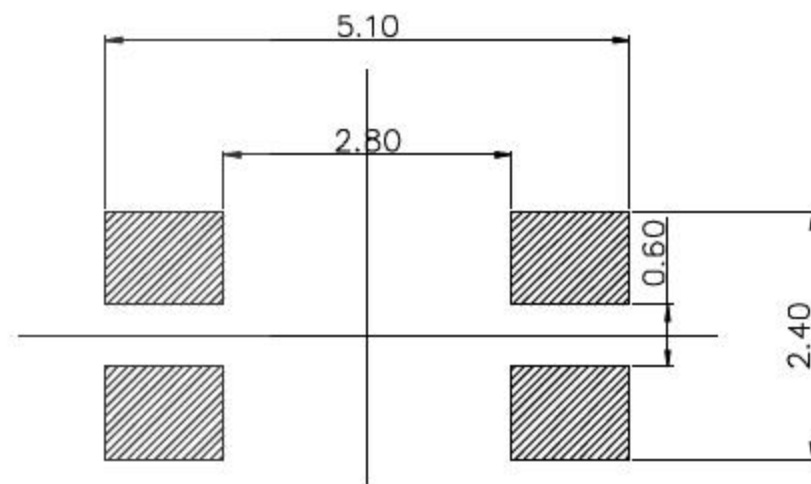

原理图

1. Operating temperature range:  $-30^{\circ}\text{C}$  to  $85^{\circ}\text{C}$
2. Rating: DC12V 50mA
3. Insulation resistance:  $100\text{M}\Omega$  min 100V DC
4. Dielectric strength: 250V AC for 1min
5. Contact resistance:  $100\text{m}\Omega$  Max
6. Operating force:  $160\pm 50\text{gf}$  -  $260\pm 50\text{gf}$
7. Travel:  $0.25\pm 0.10\text{mm}$
8. Operating life: 260gf 100,000 Cycle

恒祺电子

设计:	Arvin: 2016.03.08	范围 Range	公差 Tolerance
审核:	Arvin:	X.X ±	X.X ±0.30
校对:	Ru yi:	X.XX ±	X.XX ±0.20
比例:	视角关系: $\oplus \triangleleft$	X.XXX ±	X.XXX ±0.10
版次:	图框大小: A4	Angle ±	Angle ±5°

东莞市恒祺电子科技有限公司